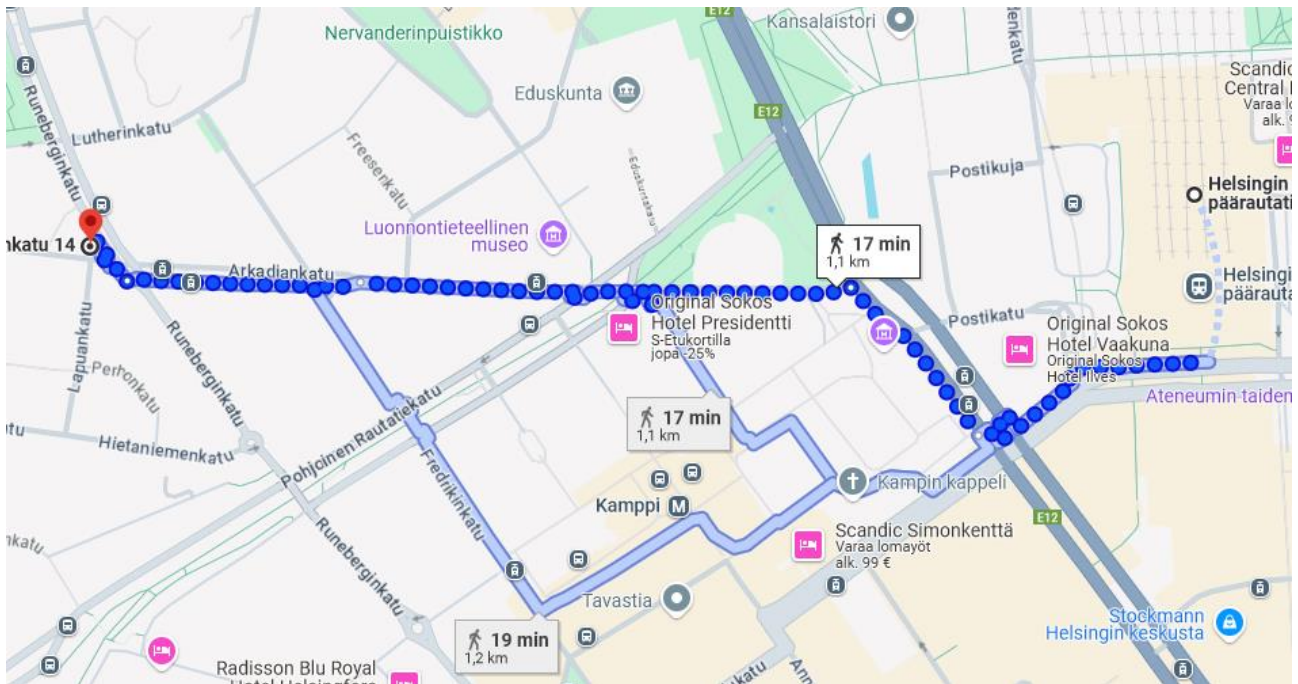

Ravintola Töölö (ent. Aallon Kauppakorkeakoulu) sijaitsee osoitteessa Runeberginkatu 14–16, Runeberginkadun ja Arkadiankadun kulmauksessa, Hankenin naapurissa. Kampista on kävelymatka esim. Fredrikinkatua pitkin Arkadiankadulle, vastapäätä rakennusta on myös sekä bussi- että raitiovaunupysäkkejä. Matkaa Rautatieasemalta on reilu 1 km, kävelyaika noin 17 min. Pasilasta paikalle pääsee esim. bussilla 69.

Rautatieaseman edestä raitiovaunulla 2 pääsee eteen, samoin Sokoksen/Lasipalatsin edestä raitiovaunulla 1 (pysäkki "Hanken").

Scandic Simonkentässä majoittuvien reittiehdotus (raitiovaunu 2:lla pääsee myös):